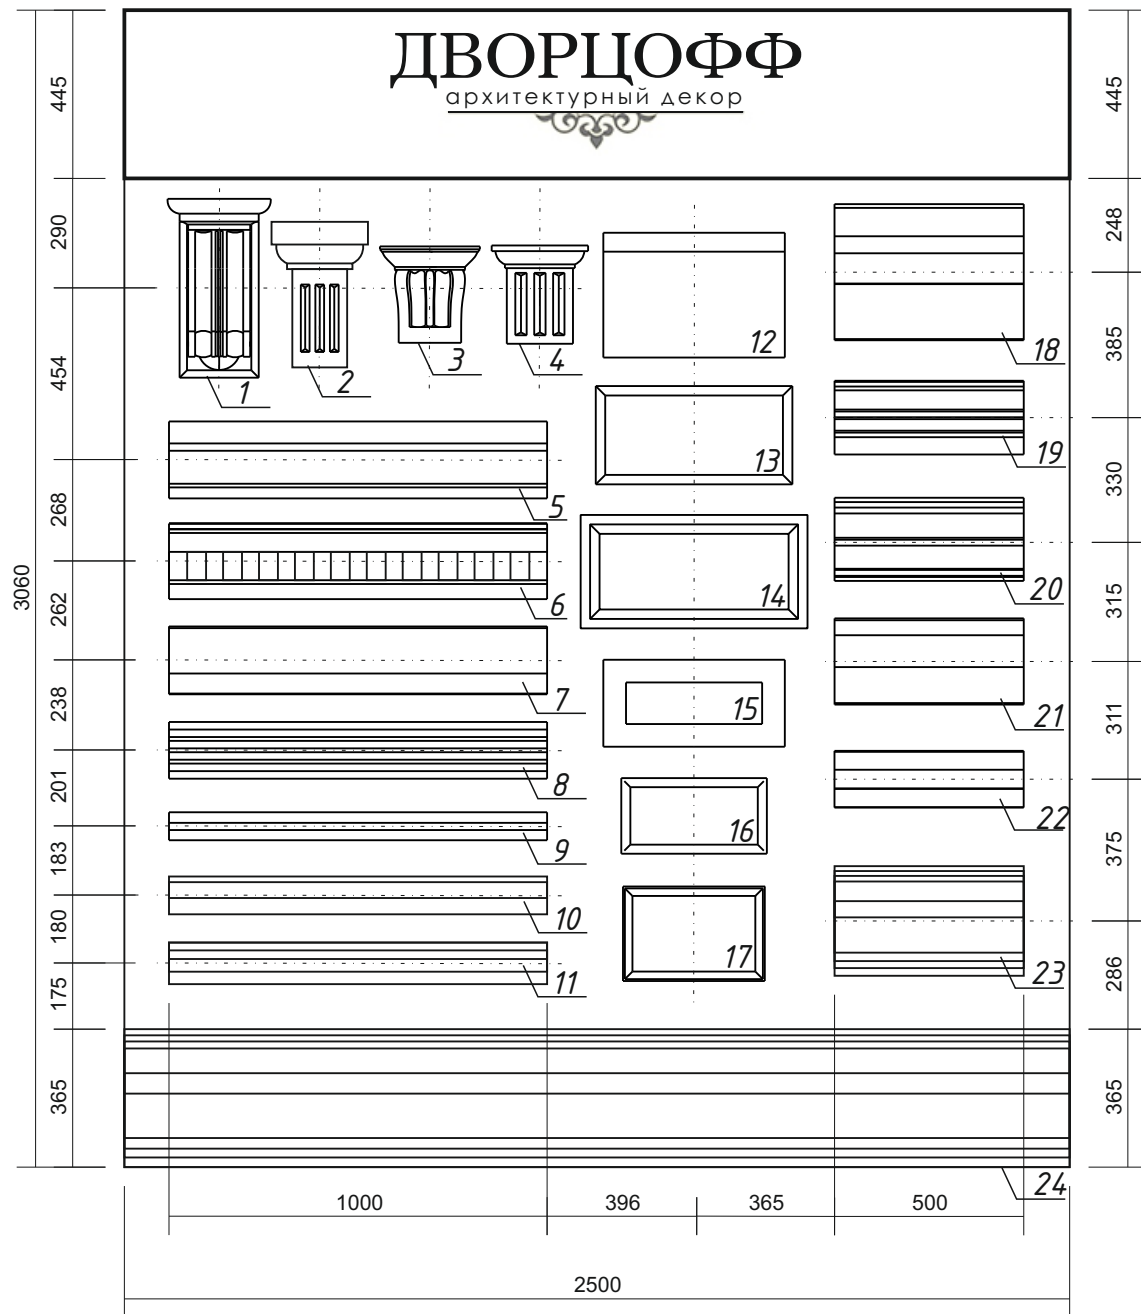

# ДВОРЦОФФ

архитектурный декор

Поз.	Обозначение	Наименование	Кол.	Прим.
1	КР_013_3	Кронштейн	1	
2	КР_010	Кронштейн	1	
3	КР_012	Кронштейн	1	
4	КР_019	Кронштейн	1	
5	М-032	Молдинг	1	
6	КА_5	Карниз	1	
7	МЛ-041	Молдинг	1	
8	МЛ-009	Молдинг	1	
9	КА-003	Карниз	1	
10	МЛ-065	Молдинг	1	
11	МЛ-066	Молдинг	1	
12	РУ_1	Руст	1	
13	РУ_19	Руст	1	
14	РУ_10	Руст	1	
15	РУ_15	Руст	1	
16	РУ_9	Руст	1	
17	РУ_7	Руст	1	
18	МЛ-018	Молдинг	0,5	
19	МЛ_27_2	Молдинг	0,5	
20	МЛ-026_2	Молдинг	0,5	
21	МЛ_36	Молдинг	0,5	
22	МЛ_22	Молдинг	0,5	
23	КА_35	Карниз	0,5	
24	КА_36	Карниз	2,5	
25				
26				